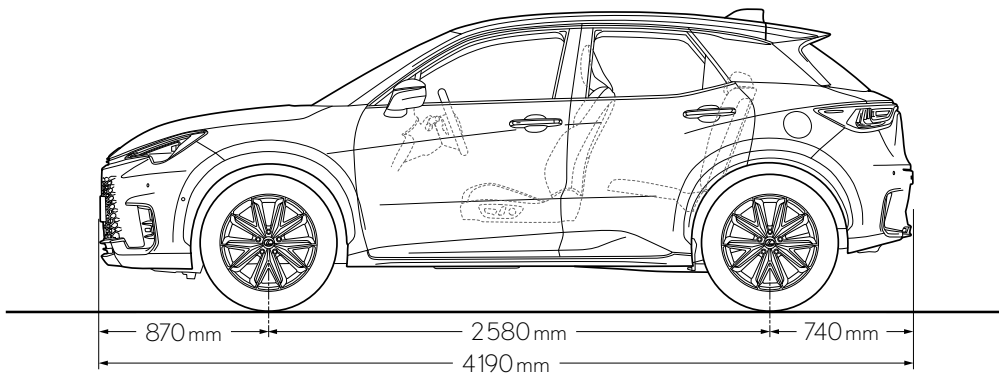

LBX | SPEZIFIKATIONEN