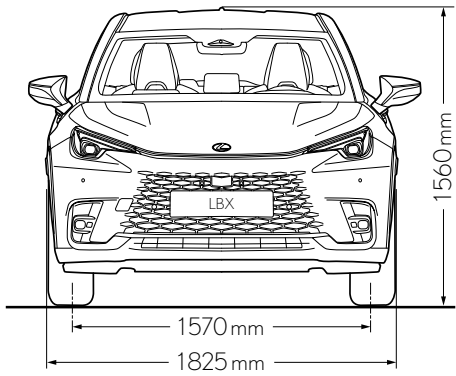

LBX | SPEZIFIKATIONEN