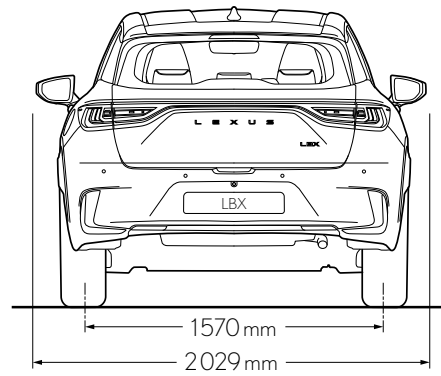

LBX | SPEZIFIKATIONEN