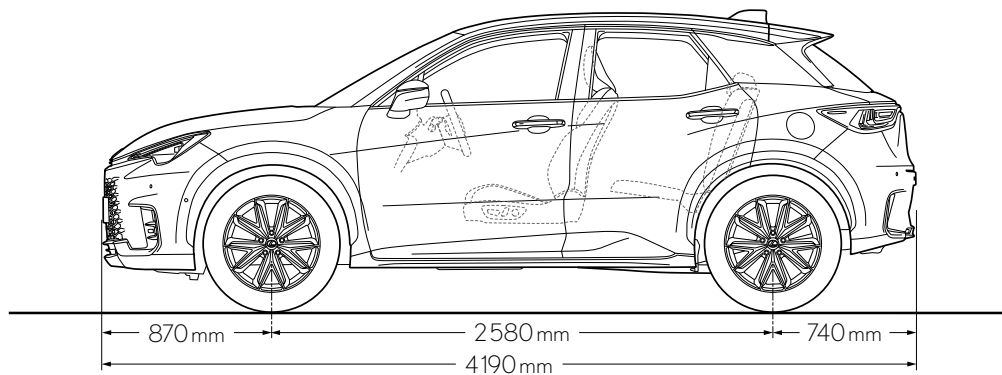

LBX | SPECIFICHE