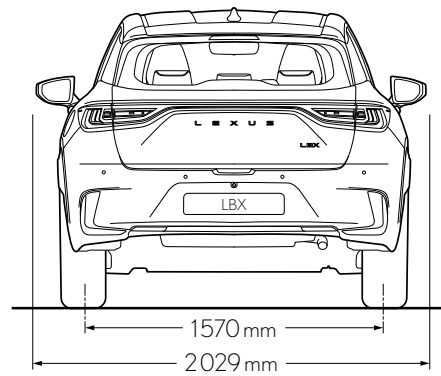

LBX | SPECIFICHE