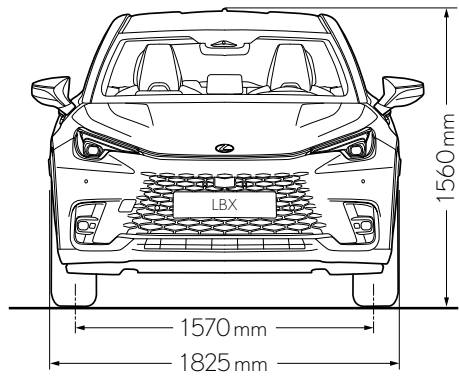

LBX | SPECIFICHE