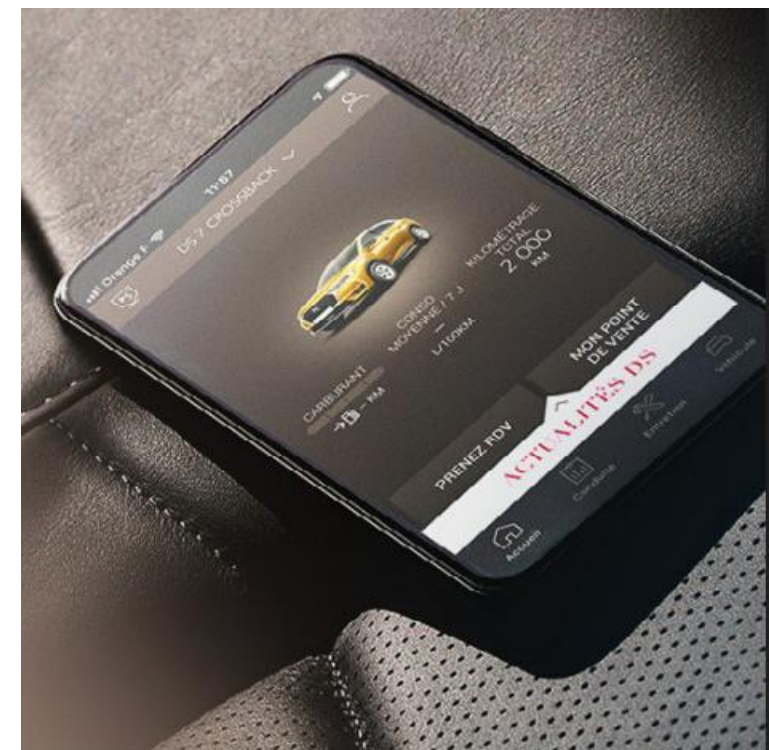

DS 7

SERVIZI CONNESSI

APP MYDS

L'applicazione MyDS è stata progettata per connettersi all'auto e al suo ambiente. Accedi a tutti i servizi Only You con un semplice clic e prolunga la tua esperienza di guida prima, durante e dopo ogni viaggio. Tutti i modelli DS sono compatibili con l'applicazione MyDS.

MyDS è un'applicazione mobile per iOS/Android.

- Resta in contatto con la tua DS. Traccia il consumo di carburante o i viaggi. Controlla DS 7 a distanza con informazioni sull'autonomia residua e programma la ricarica a distanza o il preconditionamento termico.
- Consulta il tuo piano di manutenzione digitale e tieniti aggiornato sulle novità di DS AUTOMOBILES: prodotti, partnership, eventi e persino la Formula E.